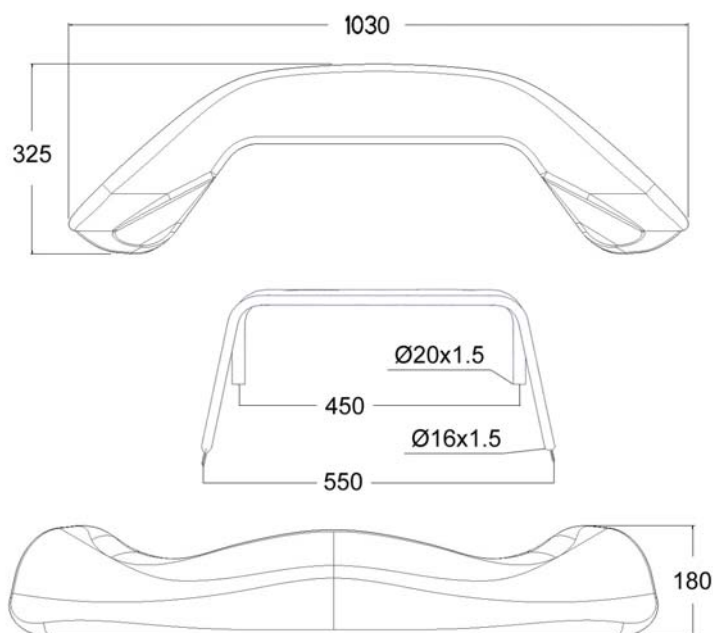

*Glauco*

*[Signature]*

**CARÉNAGE AVANT AVEC SUPPORTS**

Dessin technique (dimensions d'encombrement – diamètre et épaisseur des tubes supports)

**FRONT FAIRING WITH SUPPORTS**

Technical drawing (fairing main external dimensions – supports diameter and wall thickness)

**FRONT PANEL**

Technical drawing (main external dimensions)

PHOTO

**CARROSSERIE LATÉRALE AVEC SUPPORTS**

Dessin technique (dimensions d'encombrement – diamètre et épaisseur des tubes supports)

**LATERAL BODYWORK WITH SUPPORTS**