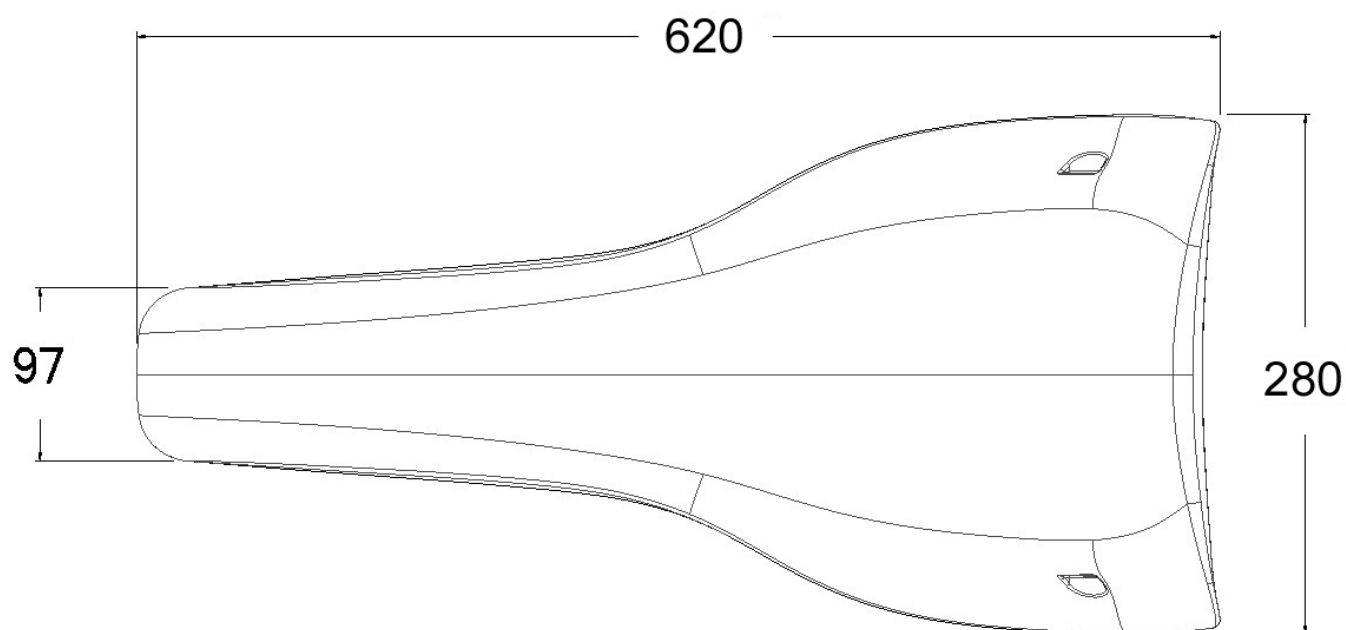

*Glauco*

*[Signature]*

**CARÉNAGE AVANT AVEC SUPPORTS**

Dessin technique (dimensions d'encombrement – diamètre et épaisseur des tubes supports)

**FRONT FAIRING WITH SUPPORTS**

Technical drawing (fairing main external dimensions – supports diameter and wall thickness)

PHOTO (complet avec supports) / (complete with supports)

**FIXATION CARÉNAGE FRONTAL**  
Dessin technique éclaté**FRONT FAIRING ATTACHMENT**  
*Exploded technical drawing*

**PANNEAU FRONTAL**

Dessin technique (dimensions d'encombrement)

**FRONT PANEL**

Technical drawing (main external dimensions)

PHOTO

**CARROSSERIE LATÉRALE AVEC SUPPORTS**

Dessin technique (dimensions d'encombrement – diamètre et épaisseur des tubes supports)

**LATERAL BODYWORK WITH SUPPORTS**