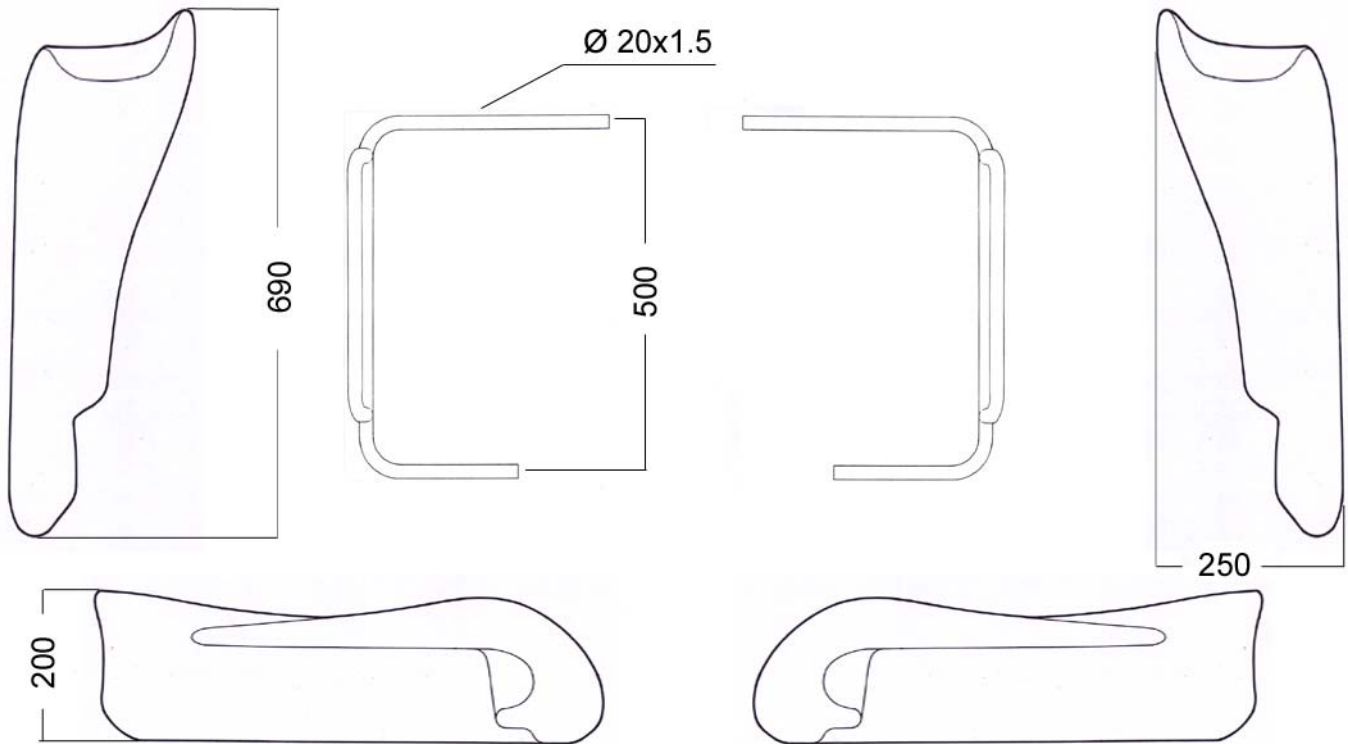

**FRONT PANEL**

Technical drawing (main external dimensions)

PHOTO

**CARROSSERIE LATÉRALE AVEC SUPPORTS**

Dessin technique (dimensions d'encombrement – diamètre et épaisseur des tubes supports)

**LATERAL BODYWORK WITH SUPPORTS**

Technical drawing (bodywork main external dimensions – supports diameter and wall thickness)

PHOTO AVEC SUPPORT / WITH SUPPORTS

PHOTO DU MARQUAGE DU NUMERO D'HOMOLOGATION  
PHOTO OF THE HOMOLOGATION NUMBER MARKING